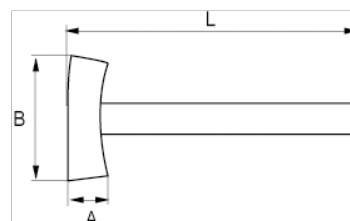

530-03-2

Massette carrée manche en bois 700

g

## DÉTAILS SUR LE PRODUIT

- Massette carrée
- Emmanchement par coins métalliques et coin bois droit
- Avec manche en hickory véritable
- Conditionnement industriel

## ATTRIBUTS DU PRODUIT

Produit	A	B	L		
530-03-2	35 mm	110 mm	280 mm	700 g	800 g