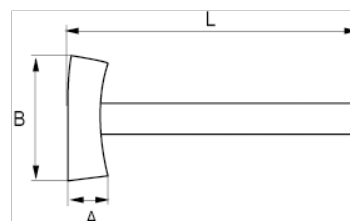

530-07-2

Massette carrée manche en bois
1250 g

DÉTAILS SUR LE PRODUIT

- Massette carrée
- Emmanchement par coins métalliques et coin bois droit
- Avec manche en hickory véritable
- Conditionnement industriel

ATTRIBUTS DU PRODUIT

| Produit | A | B | L |  |  |
|----------|-------|--------|--------|---|---|
| 530-07-2 | 43 mm | 135 mm | 280 mm | 1250 g | 1400 g |