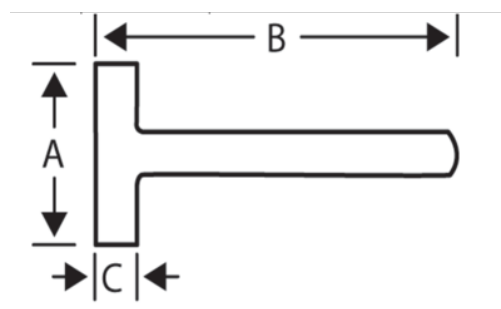

531-05-2

Massette carrée manche en bois
1000 g

DÉTAILS SUR LE PRODUIT

- Massette carrée
- Emmanchement par coin métallique
- Avec manche en hickory véritable
- Conditionnement industriel

ATTRIBUTS DU PRODUIT

Produit		A	B	L	
531-05-2	1000 g	40 mm	95 mm	260 mm	1155 g