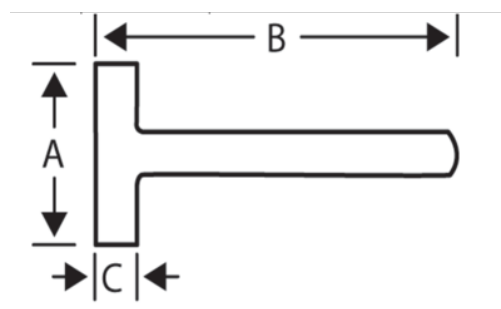

531-08-2

Massette carrée manche en bois  
1500 g

#### DÉTAILS SUR LE PRODUIT

- Massette carrée
- Emmanchement par coin métallique
- Avec manche en hickory véritable
- Conditionnement industriel

#### ATTRIBUTS DU PRODUIT

Produit		<b>A</b>	<b>B</b>	<b>L</b>	
531-08-2	1500 g	45 mm	110 mm	280 mm	1675 g