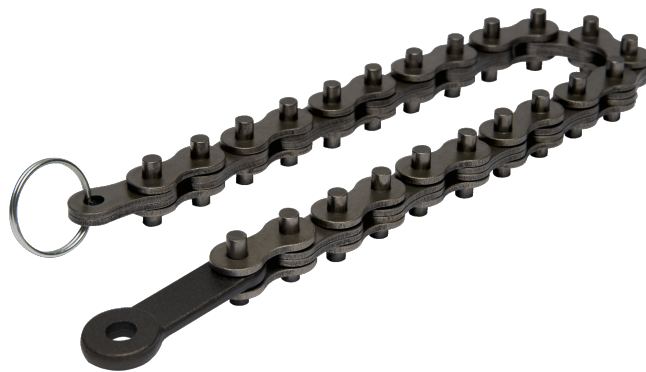

**307S-940-2**

**Chaîne de rechange pour clé à chaîne  
4"**

## DÉTAILS SUR LE PRODUIT

- Chaîne de rechange pour clé à chaîne 307

## ATTRIBUTS DU PRODUIT

Produit		
<b>307S-940-2</b>	307-940-2 mm	680 mm