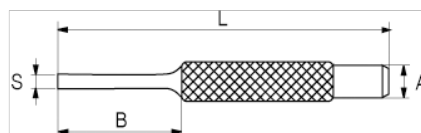

515-005-1

Chasse-goupilles parallèle finition
brunie 5 mm

DÉTAILS SUR LE PRODUIT

- Forme arrondie
- Pointe et tige 52 HRc à 58 HRc
- Zone de frappe 56 HRc à 58 HRc
- Chrome vanadium
- Norme : UNE 16575
- Finition noire
- Conditionnement au détail

ATTRIBUTS DU PRODUIT

Produit	S	L	A	B	
515-005-1	5 mm	115 mm	10 mm	33 mm	53 g