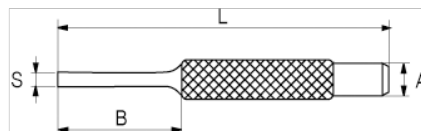

515-008-1

Chasse-goupilles parallèle finition  
brunie 8 mm

## DÉTAILS SUR LE PRODUIT

- Forme arrondie
- Pointe et tige 52 HRc à 58 HRc
- Zone de frappe 56 HRc à 58 HRc
- Chrome vanadium
- Norme : UNE 16575
- Finition noire
- Conditionnement au détail

## ATTRIBUTS DU PRODUIT

Produit	<b>S</b>	<b>L</b>	<b>A</b>	<b>B</b>	
515-008-1	8 mm	130 mm	12 mm	43 mm	91 g