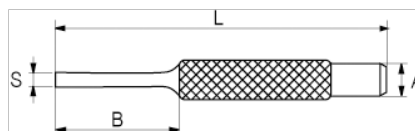

517-120-1

Chasse-goupilles, 120 série longue -
2 mm

DÉTAILS SUR LE PRODUIT

- Forme arrondie
- Long
- Pointe et tige 52 HRc à 58 HRc
- Zone de frappe 56 HRc à 58 HRc
- Chrome vanadium
- Norme : UNE 16575
- Finition noire
- Conditionnement au détail

ATTRIBUTS DU PRODUIT

Produit	S	L	A	B	 g
517-120-1	2 mm	120 mm	8 mm	30 mm	33 g