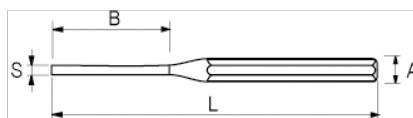

## DÉTAILS SUR LE PRODUIT

- Corps octogonal
- Long
- Pointe 54 HRc à 58 HRc
- Zone de frappe 38 HRc à 46 HRc
- Chrome molybdène vanadium
- Peinture bleue
- Conditionnement au détail

## ATTRIBUTS DU PRODUIT

| Produit   | <b>S</b> | <b>L</b> | <b>A</b> | <b>B</b> |  g |
|-----------|----------|----------|----------|----------|---|
| 518-004-1 | 4 mm     | 175 mm   | 10 mm    | 80 mm    | 61 g  |