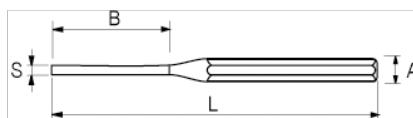

## DÉTAILS SUR LE PRODUIT

- Corps octogonal
- Long
- Pointe 54 HRc à 58 HRc
- Zone de frappe 38 HRc à 46 HRc
- Chrome molybdène vanadium
- Peinture bleue
- Conditionnement au détail

## ATTRIBUTS DU PRODUIT

| Produit   | <b>S</b> | <b>L</b> | <b>A</b> | <b>B</b> |  g |
|-----------|----------|----------|----------|----------|---|
| 518-006-1 | 6 mm     | 175 mm   | 10 mm    | 80 mm    | 72 g  |