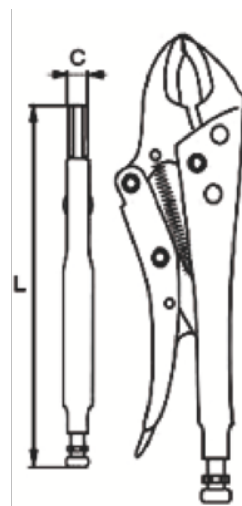

648-140-1

Pince-étau prise souple à becs
coudés 140 mm

DÉTAILS SUR LE PRODUIT

- Pince étaux à becs coudés avec coupe-fil
- Poignée bi-matière agréable au toucher

ATTRIBUTS DU PRODUIT

Produit	Ouverture de la mâchoire	L	C	
648-140-1	28 mm	140 mm	7 mm	160 g