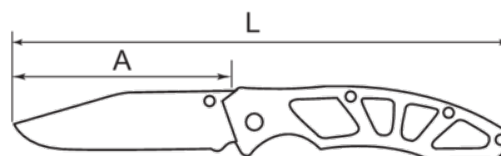

670-178-1

Couteau pliable en acier inoxydable
gris, épaisseur de lame 2,3 mm

DÉTAILS SUR LE PRODUIT

- Couteau pliable
- Manche en acier
- Longueur du manche : 106 mm
- Acier inoxydable noir 3Cr13
- Léger et confortable
- Clip ceinture inclus
- Largeur de la lame : 2,3 mm
- Longueur totale : 178 mm
- Conditionnement au détail

ATTRIBUTS DU PRODUIT

Produit	A	L	g
670-178-1	72 mm	178 mm	120 g