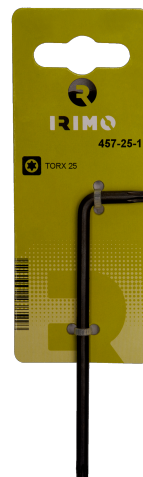

457-10-1

Clé mâle pour vis Torx T10 mm avec clip de suspension

DÉTAILS SUR LE PRODUIT

- Clés mâles pour vis Torx
- Clés longues
- Le long bras assure une transmission de couple supérieure et une meilleure accessibilité
- Le traitement de la surface en finition oxydée assure une excellente protection ; meilleure précision au bout de la clé
- Acier haute qualité, entièrement trempé
- La dimension marquée au laser sur la lame facilite l'identification
- Conditionnement : sur carte

ATTRIBUTS DU PRODUIT

Produit			a	b	
457-10-1	T10	2.72 mm	17 mm	86 mm	10 g