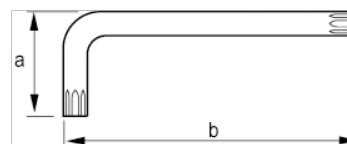

457-10-1

Clé mâle pour vis Torx T10 mm avec clip de suspension

DÉTAILS SUR LE PRODUIT

- Clés mâles pour vis Torx
- Clés longues
- Le long bras assure une transmission de couple supérieure et une meilleure accessibilité
- Le traitement de la surface en finition oxydée assure une excellente protection ; meilleure précision au bout de la clé
- Acier haute qualité, entièrement trempé
- La dimension marquée au laser sur la lame facilite l'identification
- Conditionnement : sur carte

ATTRIBUTS DU PRODUIT

Produit			a	b	
457-10-1	T10	2.72 mm	17 mm	86 mm	10 g