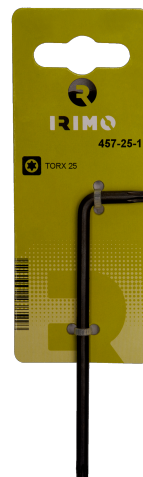

457-27-1

Clé mâle pour vis Torx T27 mm avec clip de suspension

DÉTAILS SUR LE PRODUIT

- Clés mâles pour vis Torx
- Clés longues
- Le long bras assure une transmission de couple supérieure et une meilleure accessibilité
- Le traitement de la surface en finition oxydée assure une excellente protection ; meilleure précision au bout de la clé
- Acier haute qualité, entièrement trempé
- La dimension marquée au laser sur la lame facilite l'identification
- Conditionnement : sur carte

ATTRIBUTS DU PRODUIT

Produit			a	b	
457-27-1	T27	4.96 mm	21 mm	105 mm	23.2 g