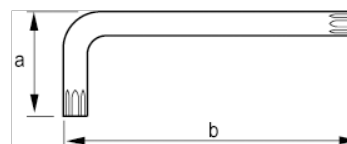

457-30-1

Clé mâle pour vis Torx T30 mm avec clip de suspension

## DÉTAILS SUR LE PRODUIT

- Clés mâles pour vis Torx
- Clés longues
- Le long bras assure une transmission de couple supérieure et une meilleure accessibilité
- Le traitement de la surface en finition oxydée assure une excellente protection ; meilleure précision au bout de la clé
- Acier haute qualité, entièrement trempé
- La dimension marquée au laser sur la lame facilite l'identification
- Conditionnement : sur carte

## ATTRIBUTS DU PRODUIT

Produit			<b>a</b>	<b>b</b>	
<b>457-30-1</b>	T30	5.49 mm	24 mm	114 mm	28 g