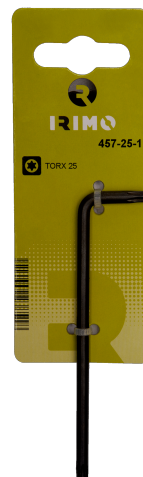

457-30-1

Clé mâle pour vis Torx T30 mm avec clip de suspension

## DÉTAILS SUR LE PRODUIT

- Clés mâles pour vis Torx
- Clés longues
- Le long bras assure une transmission de couple supérieure et une meilleure accessibilité
- Le traitement de la surface en finition oxydée assure une excellente protection ; meilleure précision au bout de la clé
- Acier haute qualité, entièrement trempé
- La dimension marquée au laser sur la lame facilite l'identification
- Conditionnement : sur carte

## ATTRIBUTS DU PRODUIT

Produit			<b>a</b>	<b>b</b>	
<b>457-30-1</b>	T30	5.49 mm	24 mm	114 mm	28 g