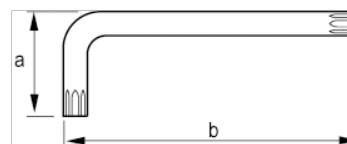

457-40-1

Clé mâle pour vis Torx T40 mm avec clip de suspension

## DÉTAILS SUR LE PRODUIT

- Clés mâles pour vis Torx
- Clés longues
- Le long bras assure une transmission de couple supérieure et une meilleure accessibilité
- Le traitement de la surface en finition oxydée assure une excellente protection ; meilleure précision au bout de la clé
- Acier haute qualité, entièrement trempé
- La dimension marquée au laser sur la lame facilite l'identification
- Conditionnement : sur carte

## ATTRIBUTS DU PRODUIT

Produit			<b>a</b>	<b>b</b>	
<b>457-40-1</b>	T40	6.6 mm	26 mm	124 mm	48.2 g