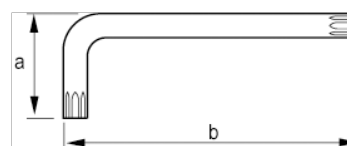

457-45-1

Clé mâle pour vis Torx T45 mm avec clip de suspension

DÉTAILS SUR LE PRODUIT

- Clés mâles pour vis Torx
- Clés longues
- Le long bras assure une transmission de couple supérieure et une meilleure accessibilité
- Le traitement de la surface en finition oxydée assure une excellente protection ; meilleure précision au bout de la clé
- Acier haute qualité, entièrement trempé
- La dimension marquée au laser sur la lame facilite l'identification
- Conditionnement : sur carte

ATTRIBUTS DU PRODUIT

Produit			a	b	
457-45-1	T45	7.7 mm	29 mm	133 mm	66.4 g