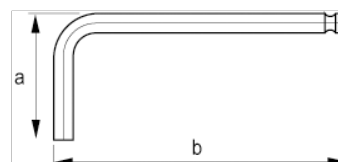

47-00-1

Clé pour vis 6 pans longue à tête
sphérique 1,5 mm avec clip de
suspension

DÉTAILS SUR LE PRODUIT

- Clés mâles 6 pans à tête sphérique : métriques
- Clés longues
- Tête sphérique 6 pans sur le bras long. Facile à insérer dans la tête de vis sous plusieurs angles différents. Pour gagner du temps et travailler plus efficacement
- Le long bras assure une transmission de couple supérieure et une meilleure accessibilité
- Le traitement de la surface en finition oxydée assure une excellente protection ; meilleure précision au bout de la clé
- Acier haute qualité, entièrement trempé
- La dimension estampée sur la lame facilite l'identification
- ISO 2936
- Conditionnement : sur carte

ATTRIBUTS DU PRODUIT

Produit		a	b	
47-00-1	1.5 mm	14.5 mm	62.5 mm	6 g