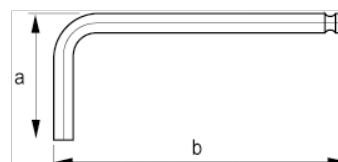

47-02-1

Clé pour vis 6 pans longue à tête
sphérique 2,5 mm avec clip de
suspension

DÉTAILS SUR LE PRODUIT

- Clés mâles 6 pans à tête sphérique : métriques
- Clés longues
- Tête sphérique 6 pans sur le bras long. Facile à insérer dans la tête de vis sous plusieurs angles différents. Pour gagner du temps et travailler plus efficacement
- Le long bras assure une transmission de couple supérieure et une meilleure accessibilité
- Le traitement de la surface en finition oxydée assure une excellente protection ; meilleure précision au bout de la clé
- Acier haute qualité, entièrement trempé
- La dimension estampée sur la lame facilite l'identification
- ISO 2936
- Conditionnement : sur carte

ATTRIBUTS DU PRODUIT

Produit		a	b	
47-02-1	2.5 mm	19.5 mm	85.5 mm	8.8 g