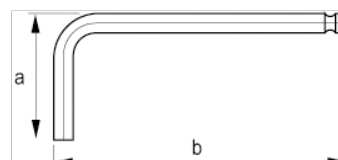

47-03-1

**Clé pour vis 6 pans longue à tête
sphérique 3 mm avec clip de
suspension**

DÉTAILS SUR LE PRODUIT

- Clés mâles 6 pans à tête sphérique : métriques
- Clés longues
- Tête sphérique 6 pans sur le bras long. Facile à insérer dans la tête de vis sous plusieurs angles différents. Pour gagner du temps et travailler plus efficacement
- Le long bras assure une transmission de couple supérieure et une meilleure accessibilité
- Le traitement de la surface en finition oxydée assure une excellente protection ; meilleure précision au bout de la clé
- Acier haute qualité, entièrement trempé
- La dimension estampée sur la lame facilite l'identification
- ISO 2936
- Conditionnement : sur carte

ATTRIBUTS DU PRODUIT

Produit		a	b	
47-03-1	3 mm	22 mm	91 mm	11 g