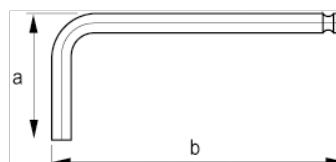

47-04-1

**Clé pour vis 6 pans longue à tête
sphérique 4 mm avec clip de
suspension**

DÉTAILS SUR LE PRODUIT

- Clés mâles 6 pans à tête sphérique : métriques
- Clés longues
- Tête sphérique 6 pans sur le bras long. Facile à insérer dans la tête de vis sous plusieurs angles différents. Pour gagner du temps et travailler plus efficacement
- Le long bras assure une transmission de couple supérieure et une meilleure accessibilité
- Le traitement de la surface en finition oxydée assure une excellente protection ; meilleure précision au bout de la clé
- Acier haute qualité, entièrement trempé
- La dimension estampée sur la lame facilite l'identification
- ISO 2936
- Conditionnement : sur carte

ATTRIBUTS DU PRODUIT

Produit		a	b	
47-04-1	4 mm	28 mm	102 mm	17.6 g