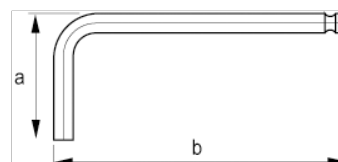

47-05-1

**Clé pour vis 6 pans longue à tête
sphérique 5 mm avec clip de
suspension**

DÉTAILS SUR LE PRODUIT

- Clés mâles 6 pans à tête sphérique : métriques
- Clés longues
- Tête sphérique 6 pans sur le bras long. Facile à insérer dans la tête de vis sous plusieurs angles différents. Pour gagner du temps et travailler plus efficacement
- Le long bras assure une transmission de couple supérieure et une meilleure accessibilité
- Le traitement de la surface en finition oxydée assure une excellente protection ; meilleure précision au bout de la clé
- Acier haute qualité, entièrement trempé
- La dimension estampée sur la lame facilite l'identification
- ISO 2936
- Conditionnement : sur carte

ATTRIBUTS DU PRODUIT

Produit		a	b	
47-05-1	5 mm	32 mm	118 mm	28 g