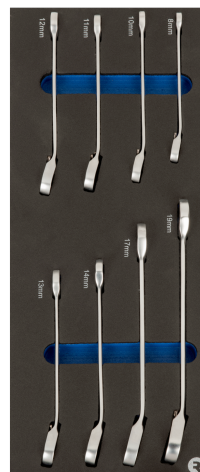

**IFF1E002**

**Mousse 1/3 Clés mixtes à cliquet - 8 pcs**

## DÉTAILS SUR LE PRODUIT

- Mousse 1/3 avec outils - 8 pièces
- Clés mixtes à cliquet
- Comprend des clés mixtes à cliquet 8, 10, 11, 12, 13, 14, 17 et 19 mm

## CONTENU DU KIT

Clé mixte à cliquet réversible 8 mm,  
sur clip  
**18-08-1**

Clé mixte à cliquet réversible 10 mm,  
sur clip  
**18-10-1**

Clé mixte à cliquet réversible 11 mm,  
sur clip  
**18-11-1**

Clé mixte à cliquet réversible 19 mm,  
sur clip  
**18-19-1**