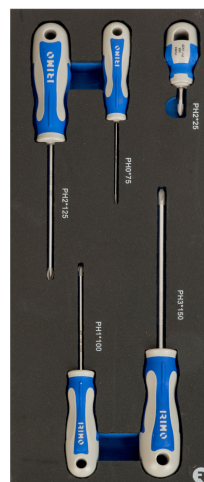

IFF1E008

Mousse 1/3 Tournevis Phillips - 5 pcs

DÉTAILS SUR LE PRODUIT

- Mousse 1/3 avec outils - 5 pièces
- Contenu : Tournevis Phillips
- -Tournevis Phillips : PH-0x75, PH-1x100, PH-2x125, PH-3x150
- -Tournevis manche boule : PH-2x25

ATTRIBUTS DU PRODUIT

Produit		
IFF1E008	35 x 180 x 440 mm	0.48 kg

CONTENU DU KIT

Tournevis Phillips PH 0x75
409-0-75

Tournevis Phillips PH 1X100
409-1-100

Tournevis Phillips PH 2x125
409-2-125

Tournevis Phillips extra-court PH
2x25
409-2-25

Tournevis Phillips PH 3x150
409-3-150