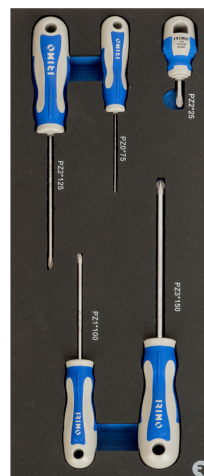

IFF1E009

Mousse 1/3 Tournevis Pozidriv - 5 pcs

DÉTAILS SUR LE PRODUIT

- Mousse 1/3 avec outils - 5 pièces
- Tournevis Pozidriv
- Comprend tournevis Pozidriv PZ-0x75, Pozidriv PZ-1x100, Pozidriv PZ-2x125, Pozidriv PZ-3x150 et tournevis manche boule PZ-2x25

ATTRIBUTS DU PRODUIT

Produit		
IFF1E009	40 x 181 x 445 mm	0.50 kg

CONTENU DU KIT

Tournevis Pozidriv PZ 0x75
413-0-75

Tournevis Pozidriv PZ 1x100
413-1-100

Tournevis Pozidriv PZ 2x125
413-2-125

Tournevis Pozidriv PZ 3x150
413-3-150

Tournevis Pozidriv court PZ 2x25
413-2-25