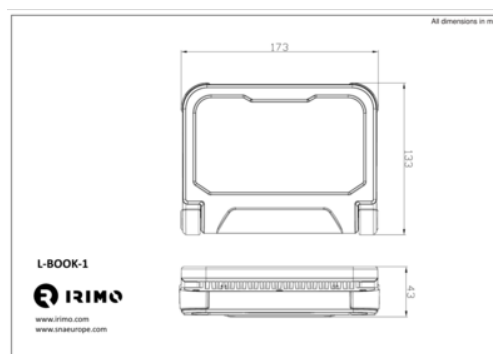

L-BOOK-1

Lampe chargeur de batterie SMD
500-1000 Lumens

DÉTAILS SUR LE PRODUIT

- 27X SMD LED
- Deux intensités au choix : 500 lm / 1000 lm
- Rotation à 270° pour utiliser comme support
- Boîtier ABS résistant aux chocs et aux liquides que l'on trouve dans les garages
- Peut servir de chargeur de batteries
- Batterie Li-ion 3,7 V 4000 mAh
- Jusqu'à 6 heures d'autonomie
- Câble micro USB de 1 mètre inclus
- Température de la couleur : 6000°K
- IP54 / IK08
- CRI >80
- CE-EMC / RoHS / Reach

ATTRIBUTS DU PRODUIT

Produit						LED				
L-BOOK-1	500-1000 lm	✓	X	3/6 h	3 h	SMD	54	6000 K	182 x 142 x 52 mm	400 g