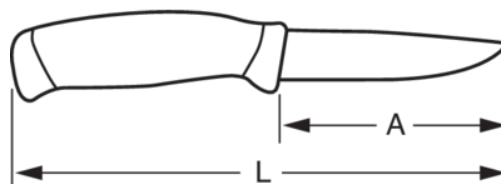

672-220-1

Couteau multi-usages lame en inox  
220 mm

## DÉTAILS SUR LE PRODUIT

- Couteau multi-usages avec étui de protection
- Manche confortable avec une excellent prise en main
- Couteau fourni avec un étui pratique pour le porter à la ceinture
- Robuste couteau multi-usages avec lame en acier inoxydable

## ATTRIBUTS DU PRODUIT

Produit	A	L	g
672-220-1	100 mm	220 mm	140 g