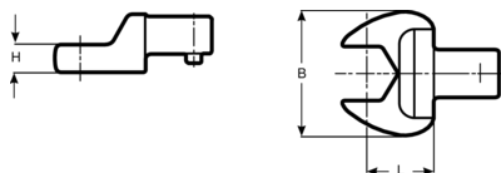

7314-1-13/7314-1-32
Embouts à fourche 14x18

DÉTAILS SUR LE PRODUIT

- Embouts à fourche, 14x18 mm
- Alliage d'acier hautes performances
- Chromés et forgés

ATTRIBUTS DU PRODUIT

Produit		L	H	B	
7314-1-13	13 mm	25 mm	7 mm	30 mm	130 g
7314-1-14	14 mm	25 mm	7 mm	31 mm	130 g
7314-1-17	17 mm	25 mm	9 mm	37 mm	135 g
7314-1-19	19 mm	25 mm	9 mm	41 mm	140 g
7314-1-22	22 mm	25 mm	11 mm	47 mm	170 g
7314-1-24	24 mm	25 mm	11 mm	51 mm	180 g
7314-1-27	27 mm	32.5 mm	14 mm	59 mm	220 g
7314-1-30	30 mm	32.5 mm	14 mm	63 mm	240 g
7314-1-32	32 mm	32.5 mm	14 mm	65 mm	240 g