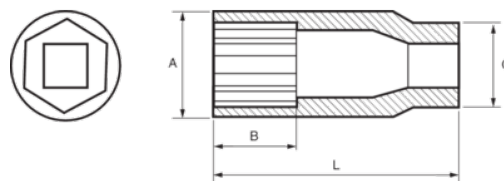

103-04-1/103-14-1

Douille longue 1/4" 6 pans mm

## DÉTAILS SUR LE PRODUIT

- Douille longue 1/4", 6 pans, dimensions en mm
- Alliage d'acier au chrome vanadium
- Finition chromée et brillante
- Profil NPP
- Normes : DIN3120, DIN3124

## ATTRIBUTS DU PRODUIT

Produit		<b>A</b>	<b>B</b>	<b>C</b>	<b>L</b>	
<b>103-04-1</b>	4 mm	6.9 mm	12 mm	12 mm	50 mm	21 g
<b>103-045-1</b>	4.5 mm	7.5 mm	12 mm	12 mm	50 mm	20 g
<b>103-05-1</b>	5 mm	8.2 mm	12 mm	12 mm	50 mm	21 g
<b>103-055-1</b>	5.5 mm	8.8 mm	12 mm	12 mm	50 mm	22 g
<b>103-06-1</b>	6 mm	9.4 mm	12 mm	12 mm	50 mm	22 g
<b>103-07-1</b>	7 mm	11 mm	24 mm	12 mm	50 mm	26 g
<b>103-08-1</b>	8 mm	12 mm	24 mm	10.9 mm	50 mm	29 g
<b>103-09-1</b>	9 mm	13 mm	24 mm	11.6 mm	50 mm	30 g
<b>103-10-1</b>	10 mm	14 mm	24 mm	13 mm	50 mm	39 g
<b>103-11-1</b>	11 mm	16 mm	24 mm	14.2 mm	50 mm	44 g
<b>103-12-1</b>	12 mm	17 mm	24 mm	15 mm	50 mm	49 g
<b>103-13-1</b>	13 mm	18 mm	24 mm	16 mm	50 mm	55 g
<b>103-14-1</b>	14 mm	20 mm	24 mm	17 mm	50 mm	65 g