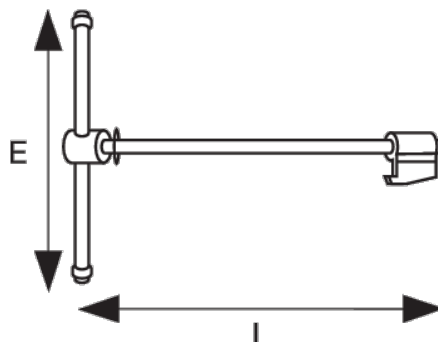

206821-206851

Vis et écrou de rechange pour étaux
à guide carré

DÉTAILS SUR LE PRODUIT

- Vis et écrou de rechange pour étaux à guide carré 207041/207071 et 216

ATTRIBUTS DU PRODUIT

Produit		E	L	 g
206821	100 mm	240 mm	287 mm	600 g
206831	125 mm	275 mm	352 mm	1400 g
206841	150 mm	310 mm	432 mm	2200 g
206851	175 mm	340 mm	471 mm	3200 g