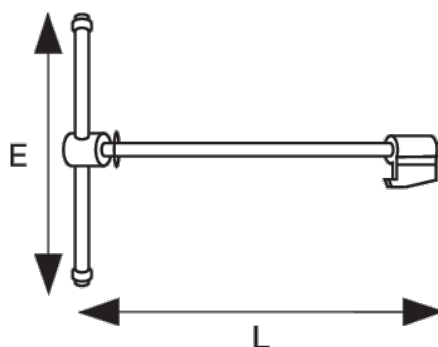

202811-202841

Broche et vis pour étaux à guide rond

## DÉTAILS SUR LE PRODUIT

- Broche et vis pour étaux à guide rond 201

## ATTRIBUTS DU PRODUIT

| Produit       |  | <b>E</b> | <b>L</b> |  g |
|---------------|---|----------|----------|---|
| <b>202811</b> | 80 mm   | 200 mm   | 251 mm   | 875 g   |
| <b>202821</b> | 100 mm  | 240 mm   | 317 mm   | 1400 g  |
| <b>202831</b> | 125 mm  | 275 mm   | 364 mm   | 2200 g  |
| <b>202841</b> | 150 mm  | 310 mm   | 428 mm   | 3400 g  |