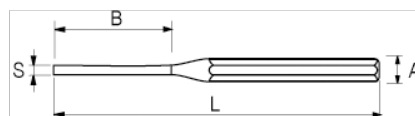

### DÉTAILS SUR LE PRODUIT

- Corps octogonal
- Long
- Pointe 54 HRc à 58 HRc
- Zone de frappe 38 HRc à 46 HRc
- Chrome molybdène vanadium
- Peinture bleue
- Conditionnement au détail

### ATTRIBUTS DU PRODUIT

Produit	<b>S</b>	<b>L</b>	<b>A</b>	<b>B</b>	 g
<b>518-004-1</b>	4 mm	175 mm	10 mm	80 mm	61 g
<b>518-006-1</b>	6 mm	175 mm	10 mm	80 mm	72 g