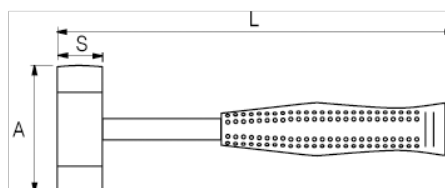

529021-529041

Marteau à tête en nylon

DÉTAILS SUR LE PRODUIT

- Marteau à tête en nylon
- Manche métallique
- Poignée en caoutchouc
- Conditionnement industriel

ATTRIBUTS DU PRODUIT

Produit	S	A	L	
529021	28 mm	80 mm	255 mm	325 g
529031	35 mm	100 mm	285 mm	650 g
529041	44 mm	125 mm	300 mm	1105 g