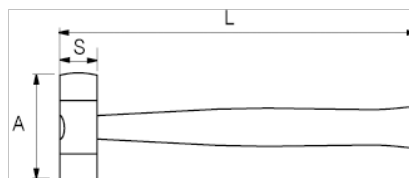

529151-529191

Marteau à tête en nylon manche en bois

DÉTAILS SUR LE PRODUIT

- Marteau à tête en nylon
- Têtes extensibles en nylon
- Manche en bois
- Conditionnement industriel

ATTRIBUTS DU PRODUIT

Produit	S	A	L	g
529151	22 mm	65 mm	215 mm	145 g
529161	28 mm	80 mm	270 mm	260 g
529171	35 mm	100 mm	295 mm	500 g
529181	44 mm	125 mm	345 mm	1010 g
529191	55 mm	140 mm	380 mm	1480 g