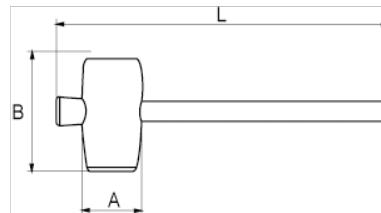

529251-529291

Maillet en caoutchouc noir

DÉTAILS SUR LE PRODUIT

- Maillet en caoutchouc
- Pour les sols et murs
- Manche en bois
- Embout en caoutchouc
- Conditionnement industriel

ATTRIBUTS DU PRODUIT

Produit	A	B	L	 g
529251	55 mm	90 mm	320 mm	250 g
529261	65 mm	115 mm	340 mm	440 g
529271	75 mm	125 mm	360 mm	600 g
529291	90 mm	139 mm	360 mm	720 g