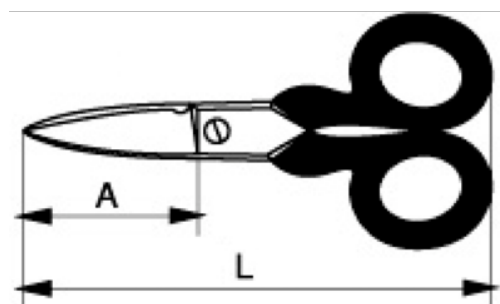

## DÉTAILS SUR LE PRODUIT

- Ciseaux d'électricien
- Lame légèrement rainurée pour dénuder les câbles
- Poignée gainée de plastique
- Boucles plastifiées pour les doigts
- Longueur de coupe : 43 mm
- Longueur totale : 130 mm

## ATTRIBUTS DU PRODUIT

Produit	A	L	g
661051	42.5 mm	130 mm	70 g