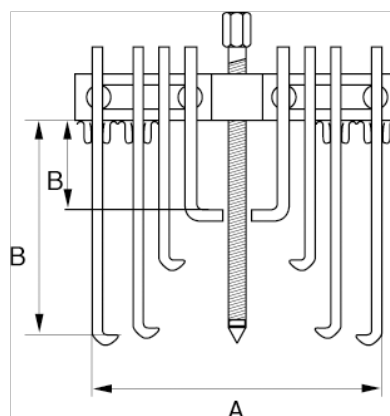

## DÉTAILS SUR LE PRODUIT

- Peut s'utiliser comme extracteur interne ou externe
- Pour une meilleure portée de travail, on peut attacher en ligne 2 ou plusieurs pieds

## ATTRIBUTS DU PRODUIT

Produit	<b>A</b>	<b>B</b>		
<b>713001</b>	20-173 mm		5 to	2700 g
<b>713011</b>	75-250 mm		10 to	6000 g