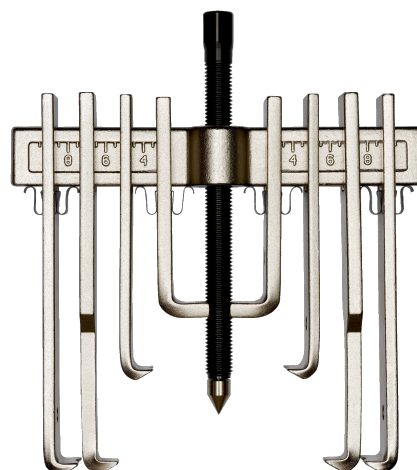

**713001-713011**  
**Extracteur multiple**

## DÉTAILS SUR LE PRODUIT

- Peut s'utiliser comme extracteur interne ou externe
- Pour une meilleure portée de travail, on peut attacher en ligne 2 ou plusieurs pieds

## ATTRIBUTS DU PRODUIT

Produit	<b>A</b>	<b>B</b>		
<b>713001</b>	20-173 mm		5 to	2700 g
<b>713011</b>	75-250 mm		10 to	6000 g