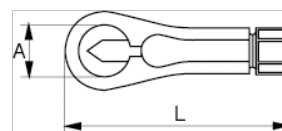

730011-730131

Casse-écrou

DÉTAILS SUR LE PRODUIT

- Pour extraire les écrous bloqués ou dénudés sans endommager le filetage du boulon
- Finition galvanisée et brunie
- Matériau : Acier spécial
- Convient pour écrous jusqu'au type 61
- Pièce de rechange disponible

ATTRIBUTS DU PRODUIT

Produit	A	L					
730011	32 mm	126 mm	M3-M16	8-24	796661 mm	6-27 mm	440 g
730131	42 mm	170 mm	M24- M40	17-36	796681 mm	24-40 mm	560 g