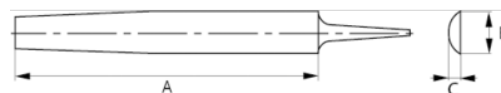

534371-534381

Lime mi-ronde taille croisée mi-douce

DÉTAILS SUR LE PRODUIT

- Pour limer des surfaces planes et concaves, ainsi que de grands trous
- Manche confort bi-matière offrant une excellente prise en main
- Chants et faces coniques
- Taille croisée mi-douce sur les faces et simple sur les chants
- Type de coupe : 1 = bâtarde, 2 = mi-douce

ATTRIBUTS DU PRODUIT

Produit	A	B	C				
534371	150 mm	16 mm	4.5 mm	2	17	43	100 g
534381	200 mm	20.5 mm	6 mm	2	15	38	170 g