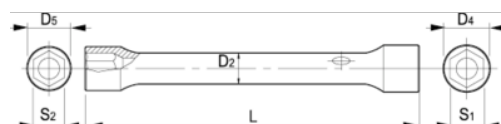

055011-055251

Clé à pipe double 6x6

## DÉTAILS SUR LE PRODUIT

- Clé à pipe double, dimensions métriques
- À partir de la dimension 16 mm, il y a un trou pour localiser le goujon
- Le profil Dynamic-Drive 6 pans garantit une plus longue durée de vie pour les vis et les écrous
- Finition : finition mate chromée
- Matériau : Alliage d'acier hautes performances
- Dureté : 42-48 HRc
- Normes : UNE 16586

## ATTRIBUTS DU PRODUIT

Produit	<b>S1</b>	<b>S2</b>	<b>D4</b>	<b>D5</b>	<b>D2</b>	<b>L</b>	
<b>055011</b>	6 mm	7 mm	10 mm	11 mm	7 mm	103 mm	31 g
<b>055031</b>	8 mm	9 mm	12.5 mm	13.5 mm	9 mm	108 mm	53 g
<b>055051</b>	10 mm	11 mm	15 mm	16 mm	11 mm	120 mm	78 g
<b>055071</b>	12 mm	13 mm	17 mm	19 mm	13 mm	138 mm	127 g
<b>055091</b>	14 mm	15 mm	20 mm	21 mm	14 mm	143 mm	152 g
<b>055121</b>	16 mm	17 mm	22 mm	24 mm	16 mm	153 mm	185 g
<b>055141</b>	18 mm	19 mm	25 mm	26 mm	18 mm	163 mm	235 g
<b>055171</b>	20 mm	22 mm	28 mm	30 mm	20 mm	173 mm	312 g
<b>055181</b>	21 mm	23 mm	29 mm	31 mm	21 mm	183 mm	359 g
<b>055201</b>	24 mm	26 mm	33 mm	35 mm	24 mm	193 mm	438 g
<b>055211</b>	24 mm	27 mm	33 mm	37 mm	24 mm	193 mm	466 g
<b>055221</b>	25 mm	28 mm	34 mm	37 mm	25 mm	203 mm	535 g
<b>055241</b>	27 mm	29 mm	37 mm	39 mm	27 mm	208 mm	592 g
<b>055251</b>	30 mm	32 mm	40 mm	43 mm	30 mm	208 mm	737 g