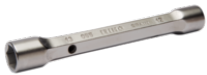

056271

Clés à pipe double 6x6 dans une pochette, 12 pcs

DÉTAILS SUR LE PRODUIT

- Jeu de 12 clés en tube solides de 6x7 à 30x32 dans une pochette
- À partir de la dimension 16 mm, il y a un trou pour localiser le goujon
- Le profil Dynamic-Drive 6 pans garantit une plus longue durée de vie pour les vis et les écrous
- Finition : finition mate chromée
- Matériau : Alliage d'acier hautes performances
- Dureté : 42-48 HRc
- Normes : UNE 16586

ATTRIBUTS DU PRODUIT

Produit			
056271	12	400 x 140 x 100 mm	3200 g

CONTENU DU KIT

Clé en tube double 6-7 mm
055011

Clé en tube double 8-9 mm
055031

Clé en tube double 10-11 mm
055051

Clé en tube double 12-13 mm
055071

Clé en tube double 14-15 mm
055091

Clé en tube double 16-17 mm
055121

Clé en tube double 18-19 mm
055141

Clé en tube double 20-22 mm
055171

Clé en tube double 21-23 mm
055181

Clé en tube double 24-26 mm
055201

Clé en tube double 25-28 mm
055221

Clé en tube double 30-32 mm
055251