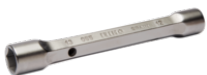

056271

Clés à pipe double 6x6 dans une pochette, 12 pcs

DÉTAILS SUR LE PRODUIT

- Jeu de 12 clés en tube solides de 6x7 à 30x32 dans une pochette
- À partir de la dimension 16 mm, il y a un trou pour localiser le goujon
- Le profil Dynamic-Drive 6 pans garantit une plus longue durée de vie pour les vis et les écrous
- Finition : finition mate chromée
- Matériau : Alliage d'acier hautes performances
- Dureté : 42-48 HRc
- Normes : UNE 16586

ATTRIBUTS DU PRODUIT

Produit			
056271	12	400 x 140 x 100 mm	3200 g

CONTENU DU KIT

Clé en tube double 6-7 mm
055011

Clé en tube double 8-9 mm
055031

Clé en tube double 10-11 mm
055051

Clé en tube double 12-13 mm
055071

Clé en tube double 14-15 mm
055091

Clé en tube double 16-17 mm
055121

Clé en tube double 18-19 mm
055141

Clé en tube double 20-22 mm
055171

Clé en tube double 21-23 mm
055181

Clé en tube double 24-26 mm
055201

Clé en tube double 25-28 mm
055221

Clé en tube double 30-32 mm
055251