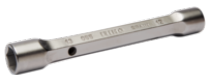

056271

Clés à pipe double 6x6 dans une pochette, 12 pcs

DÉTAILS SUR LE PRODUIT

- Jeu de 12 clés en tube solides de 6x7 à 30x32 dans une pochette
- À partir de la dimension 16 mm, il y a un trou pour localiser le goujon
- Le profil Dynamic-Drive 6 pans garantit une plus longue durée de vie pour les vis et les écrous
- Finition : finition mate chromée
- Matériau : Alliage d'acier hautes performances
- Dureté : 42-48 HRc
- Normes : UNE 16586

ATTRIBUTS DU PRODUIT

Produit			
056271	12	400 x 140 x 100 mm	3200 g

CONTENU DU KIT

Clé en tube double 6-7 mm
055011

Clé en tube double 8-9 mm
055031

Clé en tube double 10-11 mm
055051

Clé en tube double 12-13 mm
055071

Clé en tube double 14-15 mm
055091

Clé en tube double 16-17 mm
055121

Clé en tube double 18-19 mm
055141

Clé en tube double 20-22 mm
055171

Clé en tube double 21-23 mm
055181

Clé en tube double 24-26 mm
055201

Clé en tube double 25-28 mm
055221

Clé en tube double 30-32 mm
055251