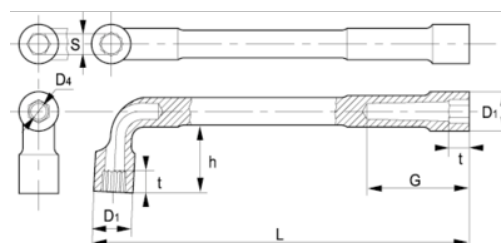

## DÉTAILS SUR LE PRODUIT

- Clé à pipe débouchée, dimensions métriques
- Clés à 6 pans
- Finition : finition mate chromée
- Matériau : Alliage d'acier hautes performances
- Dureté : 42-50 HRc
- Normes : ISO 1711, ISO 691, ISO 2236
- -1 conditionnement au détail