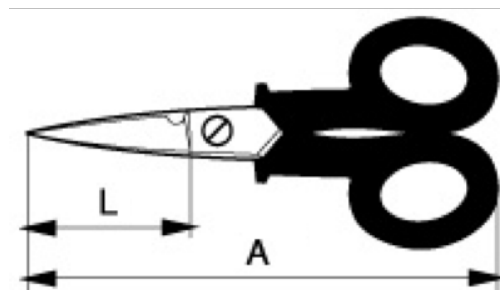

661-140-1

Ciseaux d'électricien avec anneaux
plastifiés

DÉTAILS SUR LE PRODUIT

- Ciseaux d'électricien à usage intensif
- Lame micro-crantée
- Poignée gainée de plastique
- Boucles plastifiées pour les doigts
- Longueur de coupe : 43 mm
- Longueur totale : 145 mm
- Les ciseaux sont entièrement en acier
- Étui spécial pour éviter tout accident

ATTRIBUTS DU PRODUIT

Produit	A	L	g
661-140-1	43 mm	145 mm	76 g