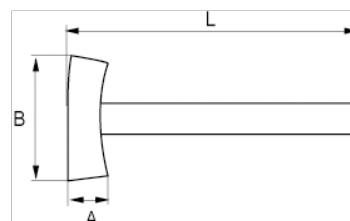

530-03-2/530-07-2

**Massette carrée type espagnol
manche en hickory**

DÉTAILS SUR LE PRODUIT

- Massette carrée
- Emmanchement par coins métalliques et coin bois droit
- Avec manche en hickory véritable
- Conditionnement industriel

ATTRIBUTS DU PRODUIT

Produit	A	B	L		
530-03-2	35 mm	110 mm	280 mm	700 g	800 g
530-05-2	38 mm	120 mm	280 mm	1000 g	1200 g
530-07-2	43 mm	135 mm	280 mm	1250 g	1400 g