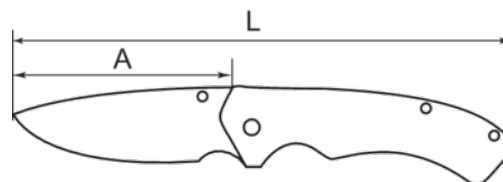

669-190-1

Couteau pliable en acier inoxydable noir

## DÉTAILS SUR LE PRODUIT

- Couteau pliable
- Acier inoxydable noir
- Manche noir longueur 113 mm
- Acier inoxydable noir 3Cr13
- Léger et confortable
- Clip ceinture inclus
- Largeur de la lame : 2,63 mm
- Longueur totale : 190 mm
- Conditionnement au détail

## ATTRIBUTS DU PRODUIT

Produit	A	L	g
669-190-1	72 mm	190 mm	120 g