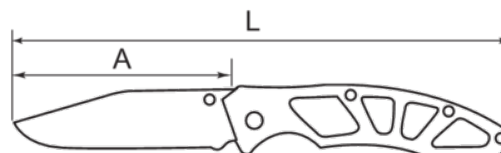

670-178-1

Couteau pliable en acier inoxydable

DÉTAILS SUR LE PRODUIT

- Couteau pliable
- Manche en acier
- Longueur du manche : 106 mm
- Acier inoxydable noir 3Cr13
- Léger et confortable
- Clip ceinture inclus
- Largeur de la lame : 2,3 mm
- Longueur totale : 178 mm
- Conditionnement au détail

ATTRIBUTS DU PRODUIT

Produit	A	L	g
670-178-1	72 mm	178 mm	120 g