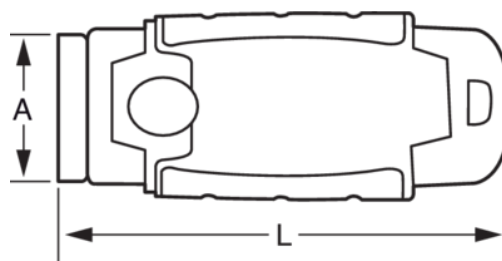

538-140-1

Grattoir avec lames interchangeables
40 mm

DÉTAILS SUR LE PRODUIT

- Idéal pour enlever peinture, colle, mastic ou autocollants des surfaces en verre, carrelage, murs et autres surfaces lisses
- S'utilise avec des lames standards. lame : 40 x 20 mm
- Design conçu pour un maximum de confort avec revêtement bi-matière anti-glisse
- La lame se rétracte pour un rangement en toute sécurité
- Compartiment interne avec 5 lames de rechange
- Emballage sous blister

ATTRIBUTS DU PRODUIT

Produit	A	L	g
538-140-1	50 mm	138 mm	68 g