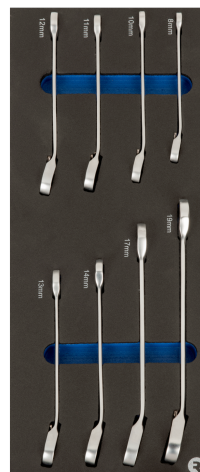

IFF1E002

Module mousse 1/3 Clés mixtes à cliquet - 8 pcs

DÉTAILS SUR LE PRODUIT

- Mousse 1/3 avec outils - 8 pièces
- Clés mixtes à cliquet
- Comprend des clés mixtes à cliquet 8, 10, 11, 12, 13, 14, 17 et 19 mm

ATTRIBUTS DU PRODUIT

Produit		
IFF1E002	44 x 180 x 440 mm	0.98 kg

CONTENU DU KIT

Clé mixte à cliquet réversible 8 mm,
sur clip
18-08-1

Clé mixte à cliquet réversible 10 mm,
sur clip
18-10-1

Clé mixte à cliquet réversible 11 mm,
sur clip
18-11-1

Clé mixte à cliquet réversible 12 mm,
sur clip
18-12-1

Clé mixte à cliquet réversible 13 mm,
sur clip
18-13-1

Clé mixte à cliquet réversible 14 mm,
sur clip
18-14-1

Clé mixte à cliquet réversible 17 mm,
sur clip
18-17-1

Clé mixte à cliquet réversible 19 mm,
sur clip
18-19-1