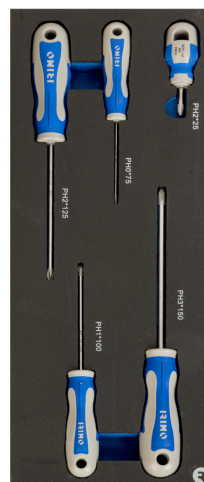

IFF1E008

**Module mousse 1/3 Tournevis
Phillips - 5 pcs**

DÉTAILS SUR LE PRODUIT

- Mousse 1/3 avec outils - 5 pièces
- Contenu : Tournevis Phillips
- -Tournevis Phillips : PH-0x75, PH-1x100, PH-2x125, PH-3x150
- -Tournevis manche boule : PH-2x25

ATTRIBUTS DU PRODUIT

Produit		
IFF1E008	35 x 180 x 440 mm	0.48 kg

CONTENU DU KIT

Tournevis Phillips PH 0x75
409-0-75

Tournevis Phillips PH 1X100
409-1-100

Tournevis Phillips PH 2x125
409-2-125

Tournevis Phillips extra-court PH
2x25
409-2-25

Tournevis Phillips PH 3x150
409-3-150