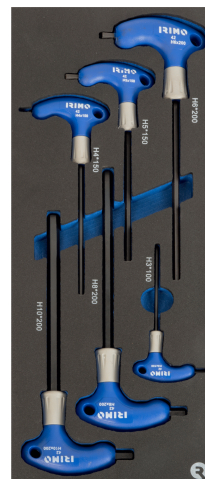

IFF1E010

Module mousse 1/3 Tournevis 6 pans manche en T - 6 pcs

DÉTAILS SUR LE PRODUIT

- Mousse 1/3 avec outils - 6 pièces
- Contenu : Tournevis 6 pans manche en T
- Comprend tournevis 6 pans manche en T 3x100, 4x150, 5x150, 6x200, 8x200 et 10x200 mm

ATTRIBUTS DU PRODUIT

Produit		
IFF1E010	30 x 180 x 440 mm	0.73 kg

CONTENU DU KIT

Tournevis pour vis 6 pans avec
manche en T 10x200 mm
42-H10-200

Tournevis pour vis 6 pans avec
manche en T 3x100 mm
42-H3-100

Tournevis pour vis 6 pans avec
manche en T 4x150 mm
42-H4-150

Tournevis pour vis 6 pans avec
manche en T 5x150 mm
42-H5-150

Tournevis pour vis 6 pans avec
manche en T 6x200 mm
42-H6-200

Tournevis pour vis 6 pans avec
manche en T 8x200 mm
42-H8-200